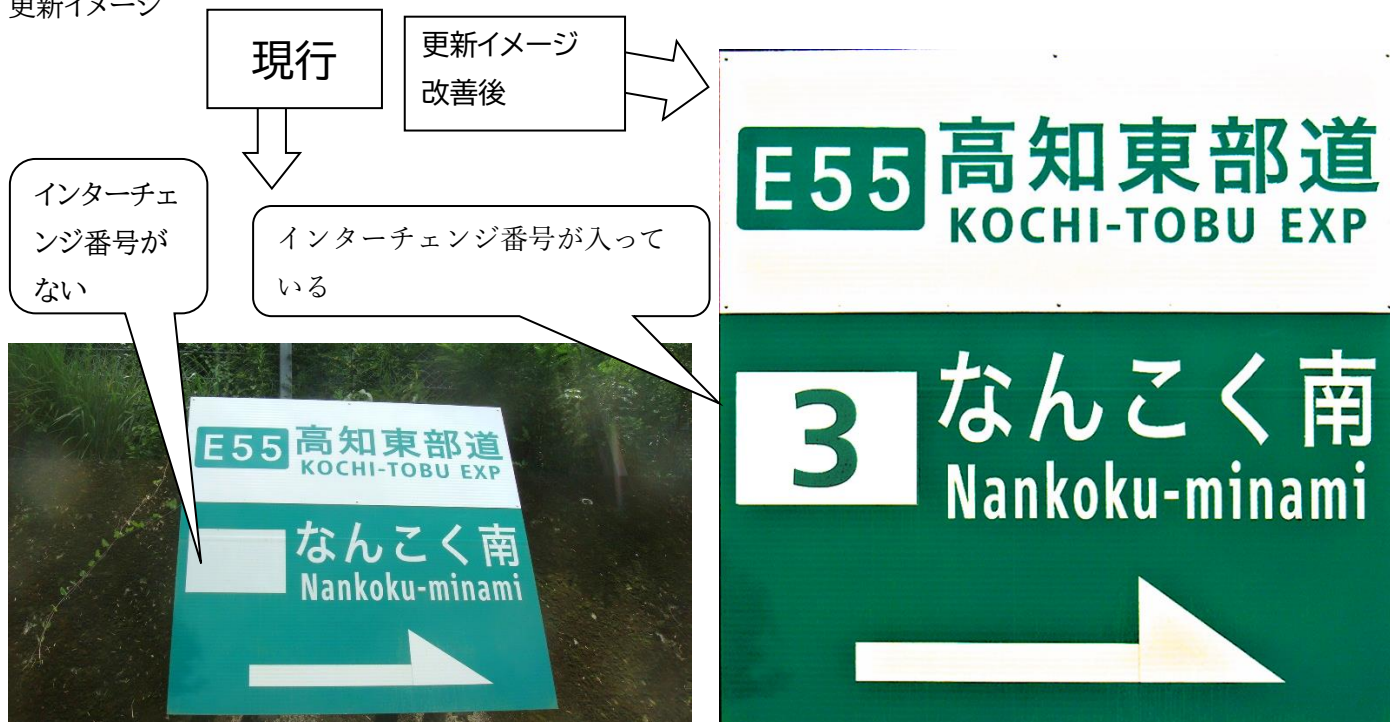

道路標識更新リスト

高知東部自動車道・南国安芸道路の整備に伴い、道路標識が更新されていると思われる場所と規制

設置場所	規制確認年月日	地図リンク(ウェブサイト)
高知県安芸郡芸西村和食甲(芸西郵便局前)	2024年2月23日	グーグルマップ
高知県安芸郡芸西村西分甲(芸西西 IC 入口)		グーグルマップ
高知県香南市野市町東野(香南のいち IC 入口)		グーグルマップ
高知県香南市野市町下井(しまむら前)		グーグルマップ
高知県南国市物部(南国バイパス)		グーグルマップ
高知県南国市田村(焼肉店・牛藩・南国店前)		グーグルマップ
高知県高知市介良甲(東道路交差点)	2024年2月13日	グーグルマップ
高知県南国市領石(南国 IC 出口)		グーグルマップ

更新イメージ

2024年3月14日作成・国交省道路情報システムのHPを基にした情報です。