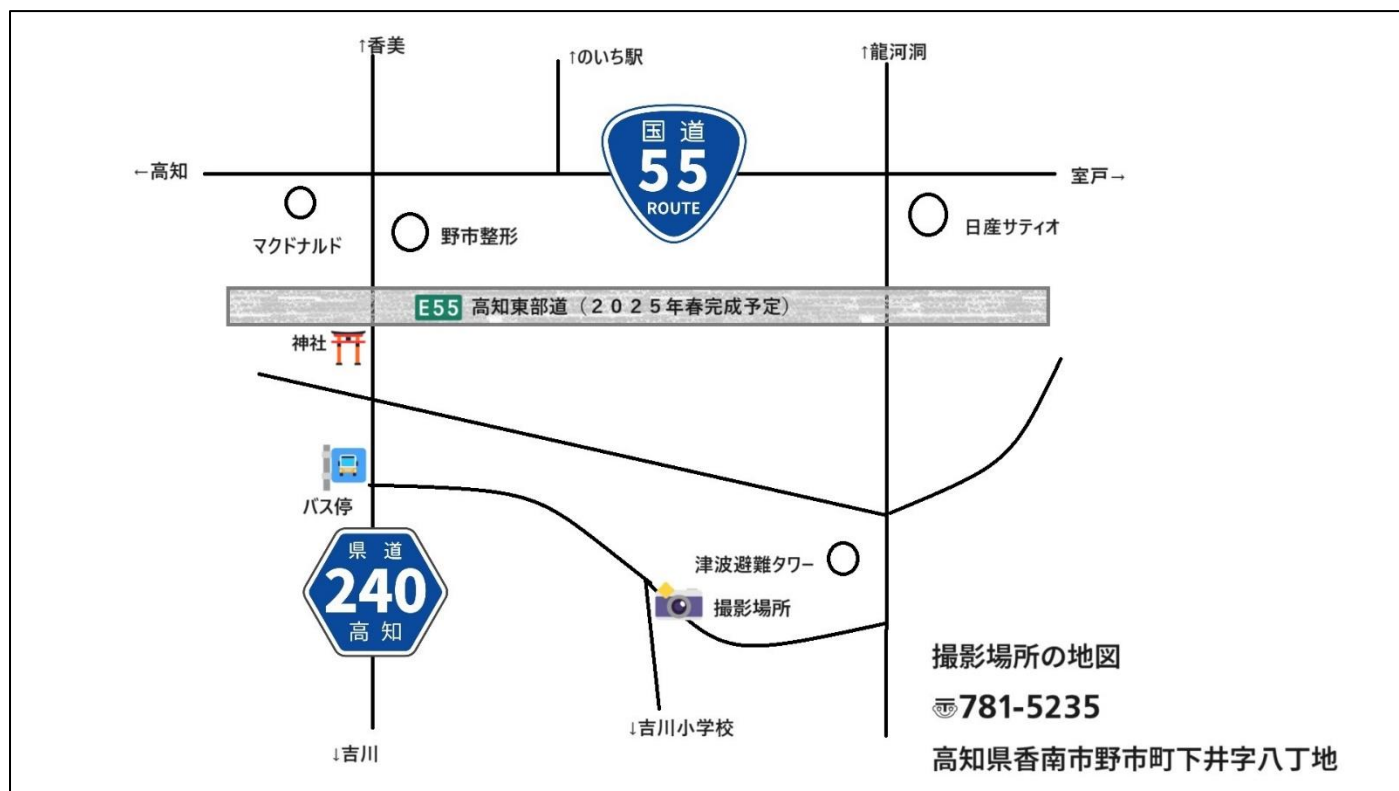

## 高知東部道（南国安芸道路）の工事区間の夜景

撮影場所から北向きを見た所です。

撮影場所から北西向きを見た所です。

その拡大です。

撮影場所の地図です。