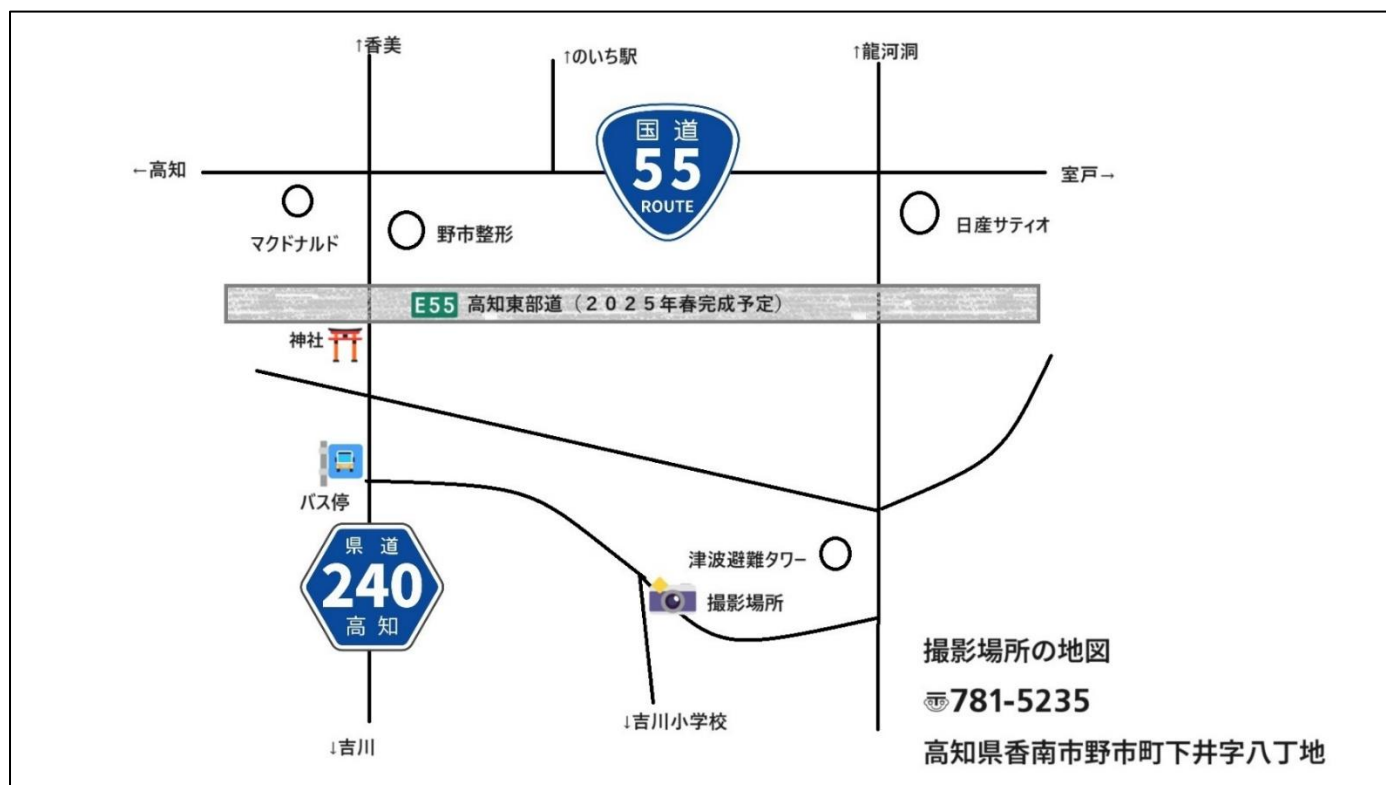

高知東部道（南国安芸道路）の工事区間の夜景

撮影場所から北向きを見た所です。

撮影場所から北西向きを見た所です。

その拡大です。

撮影場所の地図です。