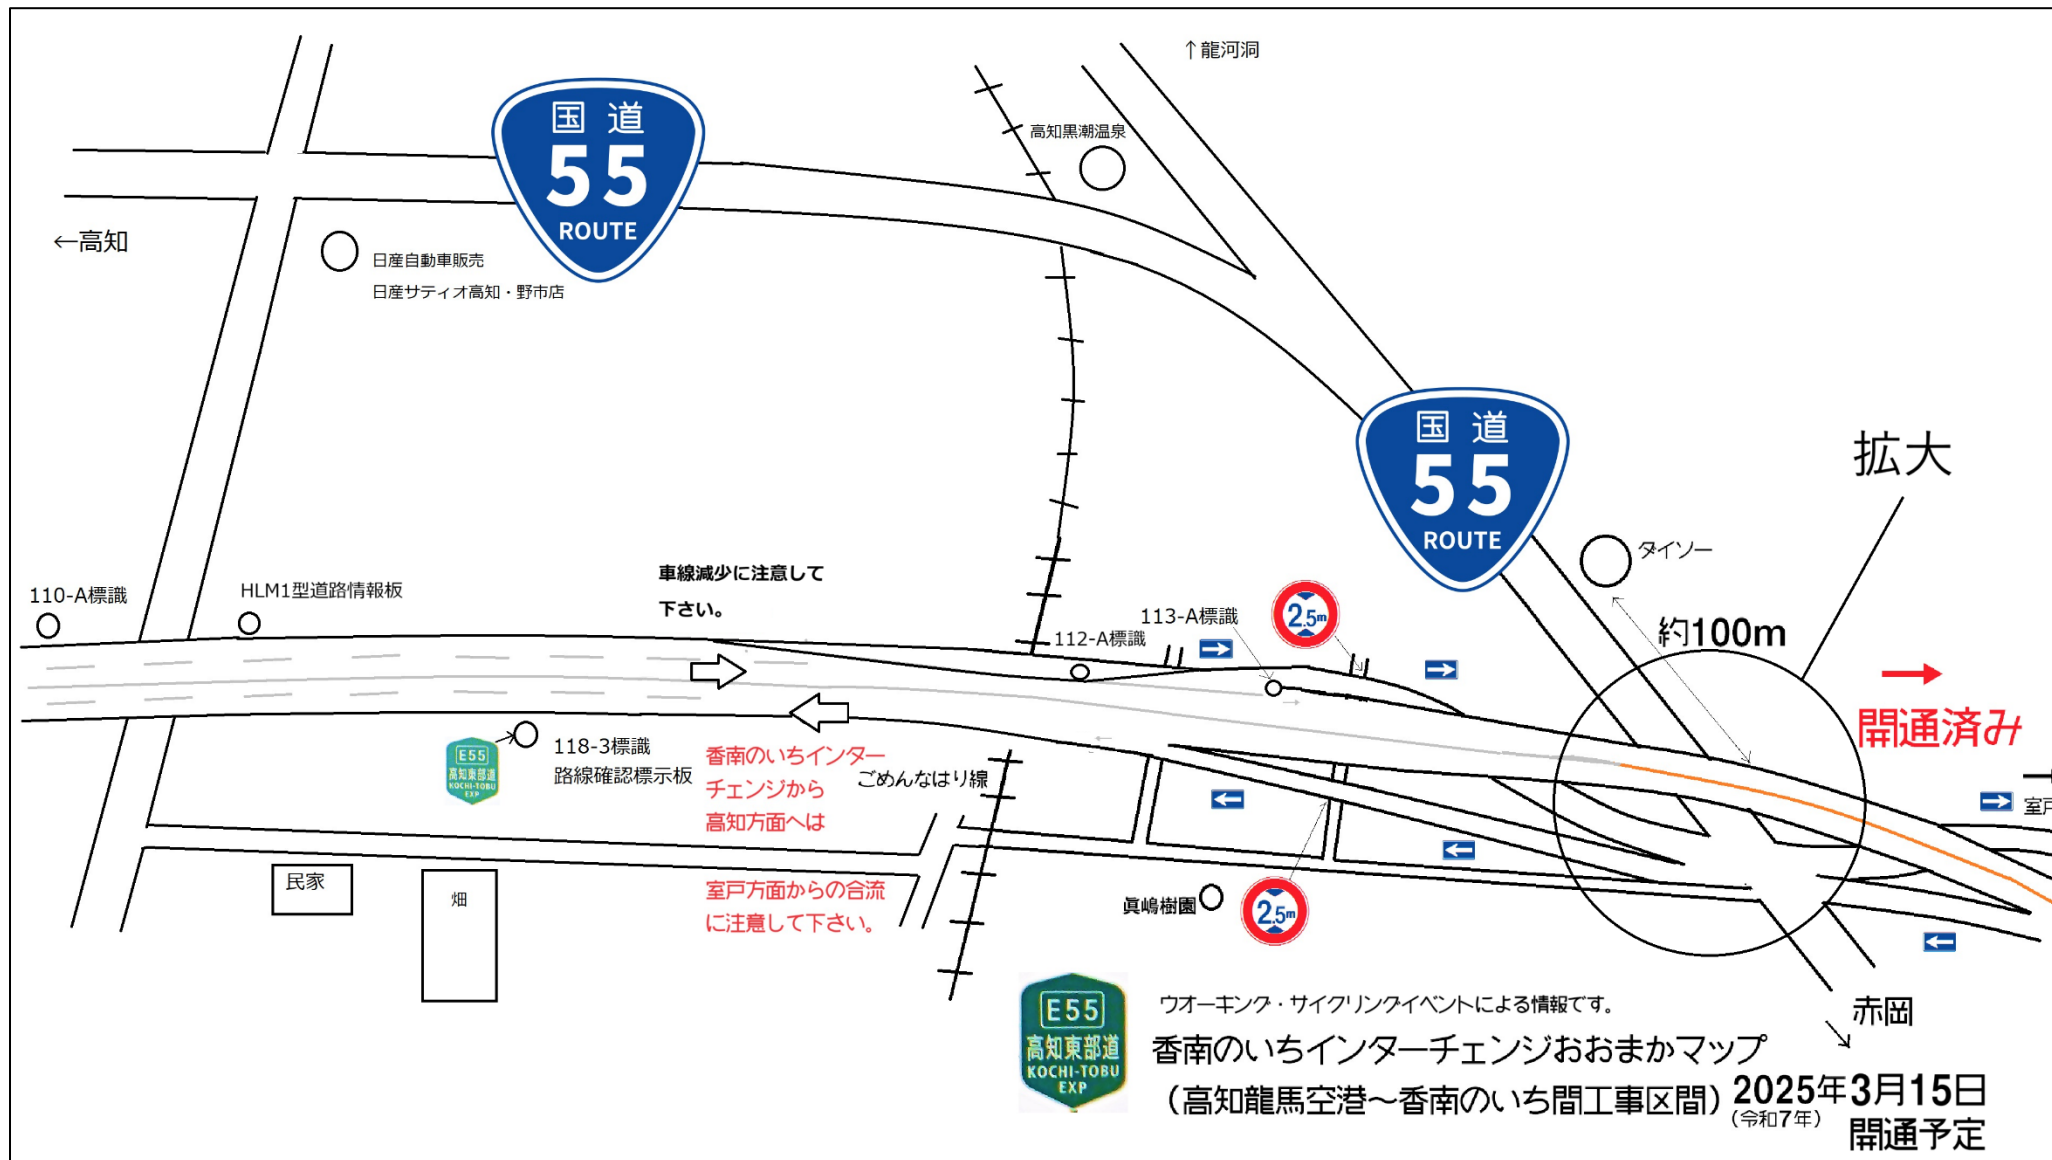

香南のいちインターチェンジから高知方面への進入時、高知方面からの退出時は十分注意してください。

香南のいちインターチェンジで進入時、 高知方面へは合流に注意してください。

室戸→

香南のいちインターチェンジ出口へは
車線減少に注意して下さい。

室戸方面からの車の
合流に注意して下さい

(車線が狭くなります)

←高知