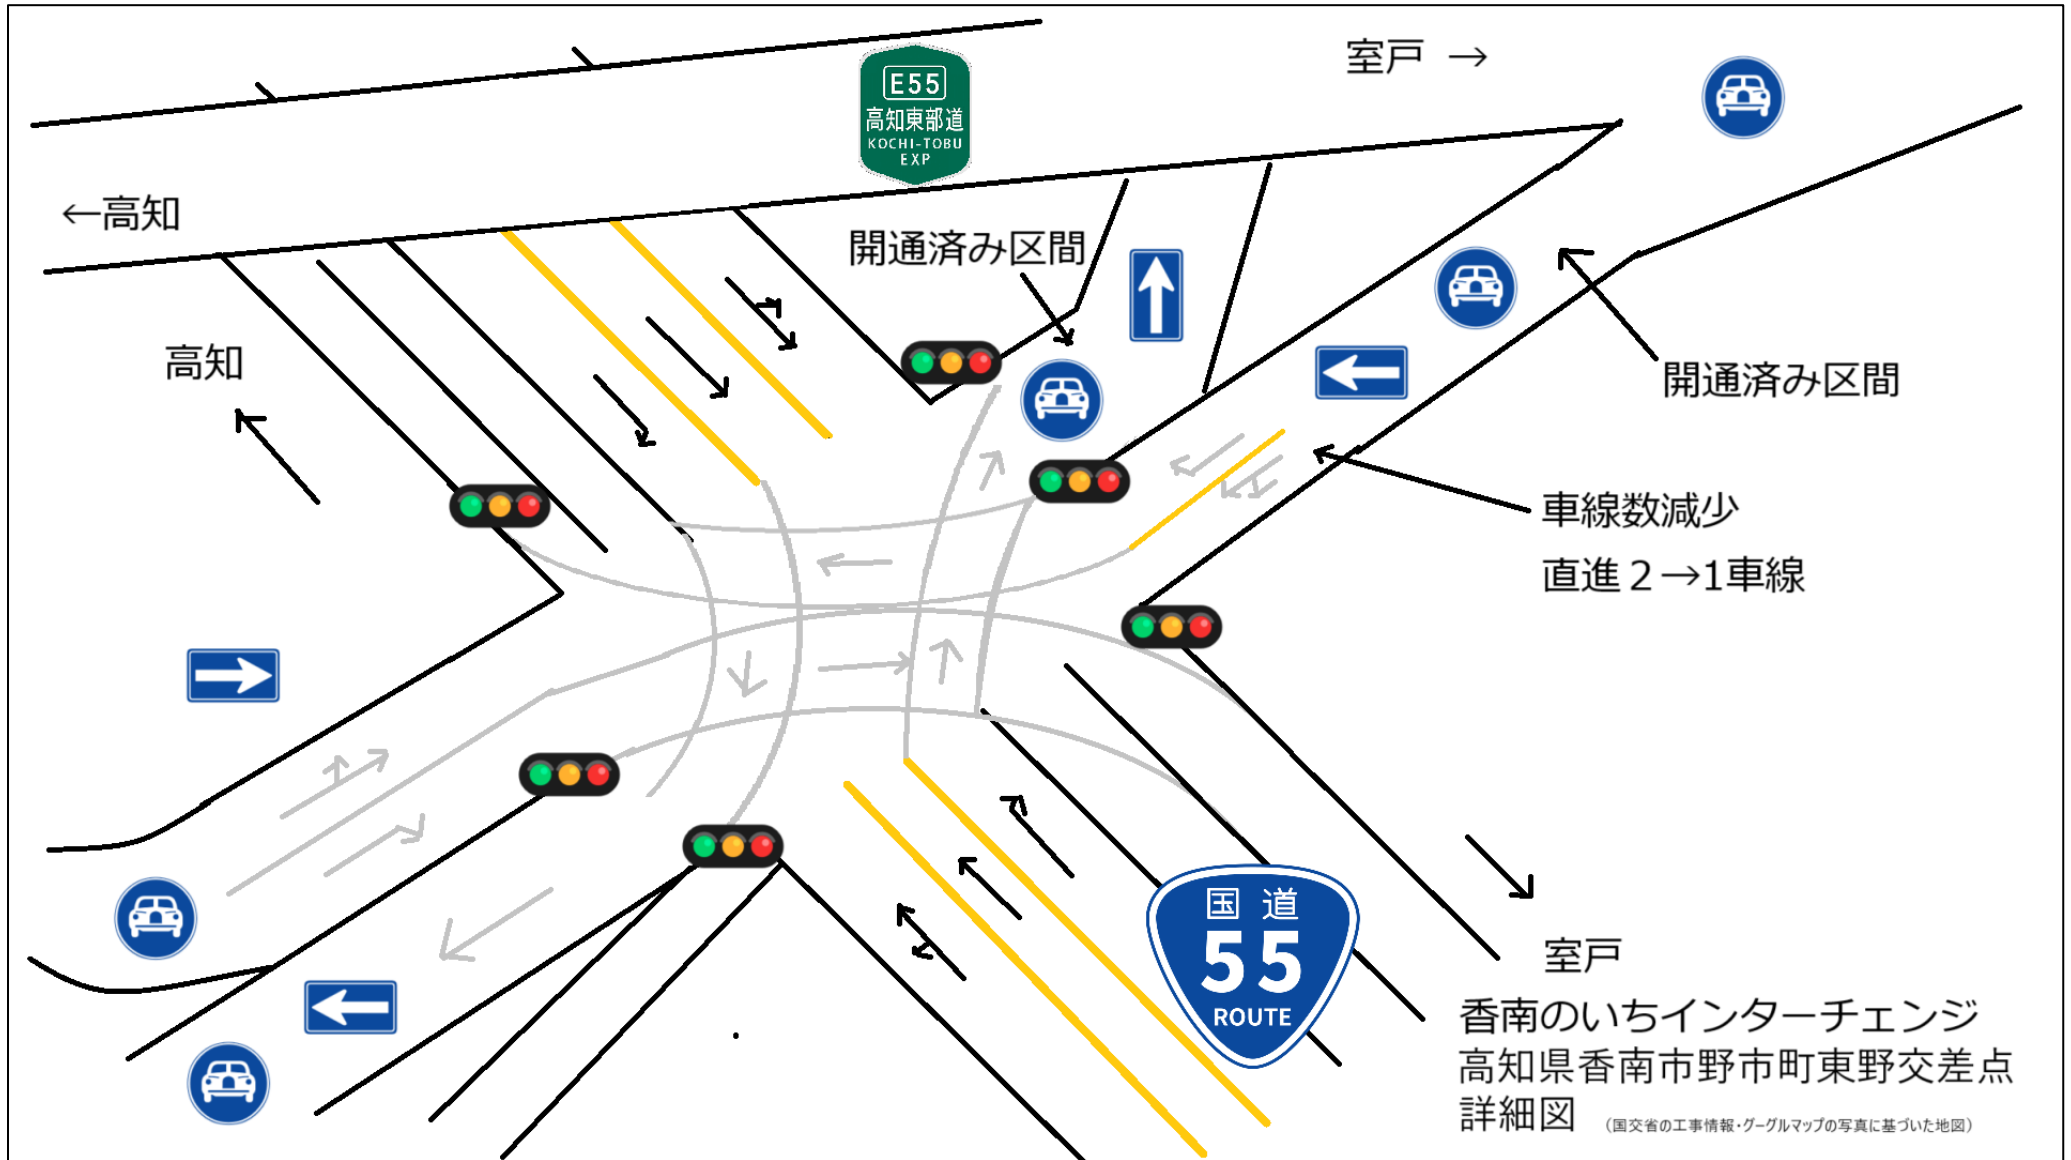

香南のいちインターチェンジから高知方面への進入時、高知方面からの退出時は十分注意してください。

香南のいちインターチェンジで進入時、 高知方面へは合流に注意してください。

室戸→

香南のいちインターチェンジ出口へは
車線減少に注意して下さい。

室戸方面からの車の
合流に注意して下さい

(車線が狭くなります)

←高知