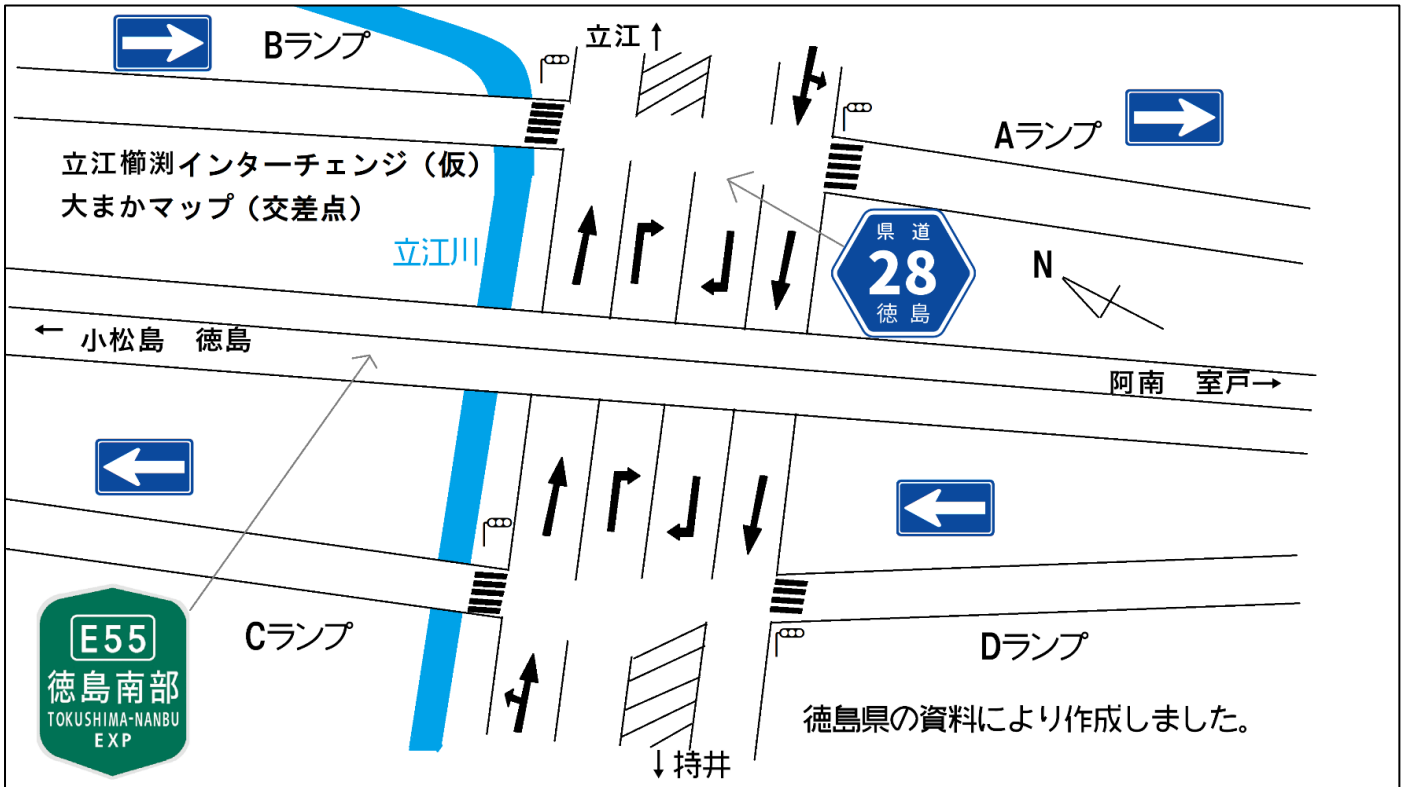

徳島南部自動車道・阿南—立江櫛淵間（仮称）詳細マップ

立江櫛淵インターチェンジ（仮）

阿南インターチェンジ（仮） 工事用仮設道路が下りオフランプになりそうです

阿南インターチェンジ（仮）の広域地図です。