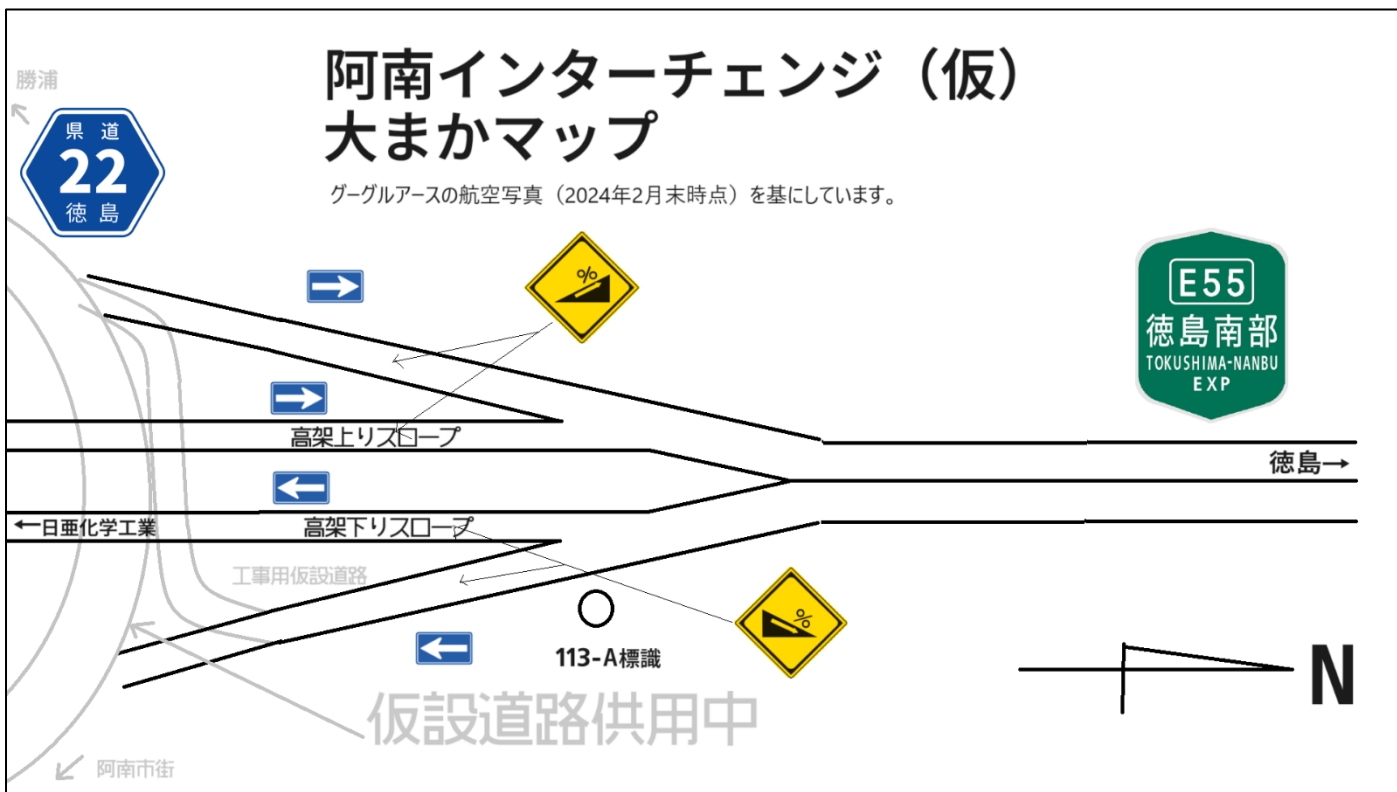

徳島南部自動車道・阿南—立江櫛淵間（仮称）詳細マップ

立江櫛淵インターチェンジ（仮）

阿南インターチェンジ（仮） 工事用仮設道路が下りオフランプになりそうです

阿南インターチェンジ（仮）の広域地図です。